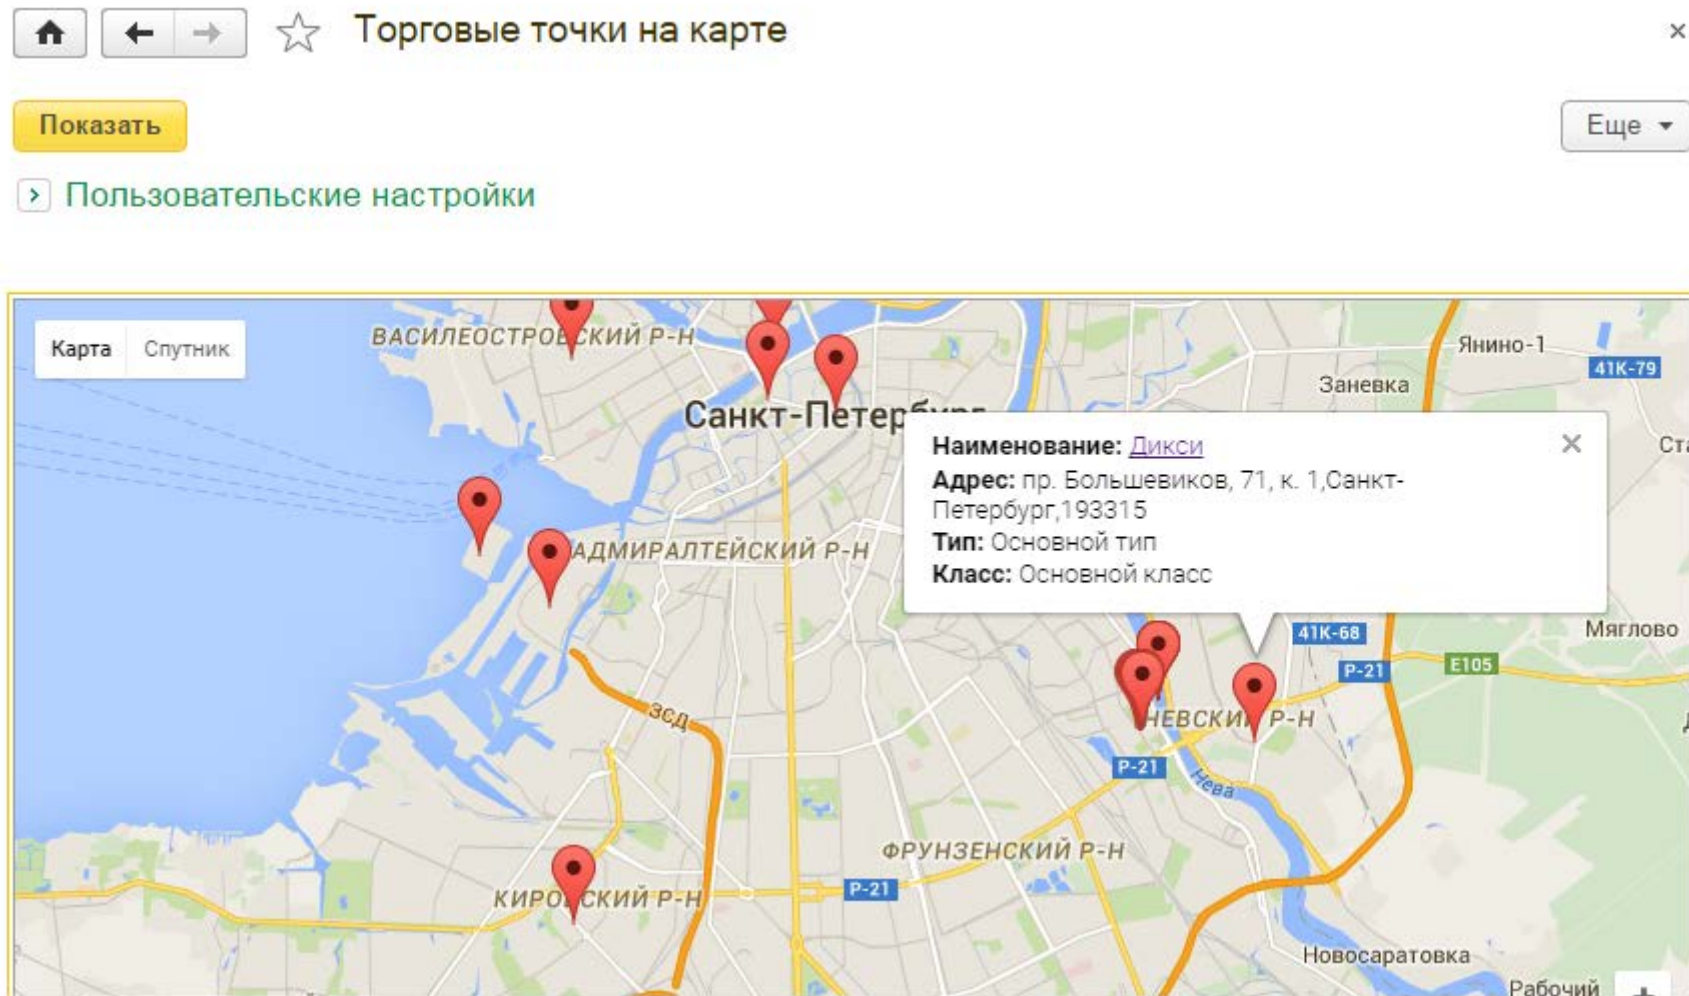

Период задается в настройках

Название торговой точки

Статусы торговой точки

Отчет показывает статусы торговых точек на начало и конец периода. Период задается в настройках.

Торговые точки без координат

🏠 ⬅️ ➡️ ☆ Торговые точки без координат x

Сформировать | Выбрать вариант... | Настройки... | Еще ▾

> Пользовательские настройки

Торговая точка	Адрес
Авант, магазин автозапчастей	Советская, 82-84 - 1 этаж
Авто плюс, сеть магазинов автозапчасте	Васильевская, 123
Авто плюс, сеть магазинов автозапчасте	Поселковая, 1а
Авто плюс, сеть магазинов автозапчасте	Лескова, 16а
Авто плюс, сеть магазинов автозапчасте	Михалицына, 67а
Авто плюс, сеть магазинов автозапчасте	Московское шоссе, 137а
Авто Хит, магазин	Приборостроительная, 31
АвтоАльянс, магазин автозапчастей	Красноармейская, 97
Автовид, магазин автотоваров для корейских автомобилей	Комсомольская, 85
Автогарант, магазин	Станке Димитрова проспект, 51а
АвтоГарант, СТО	Новосильское шоссе, 10Б
АвтоГрад, центр автоуслуг	Красноармейская, 156а
АвтоГрад, центр автоуслуг	Московский проспект, 140
АвтоГрад, центр автоуслуг	Красноармейская, 156а
АвтоГрад, центр автоуслуг	Московский проспект, 140
Автодеталь, автосервис	Наугорское шоссе, 17Б
Автодеталь, магазин автозапчастей для иномарок	Максима Горького, 67
Автодок, автосервис	Интернатная, 55
АВТОДОК, магазин автозапчастей для иномарок	Московская, 66
Автодок, сеть магазинов автозапчастей	Куйбышевское шоссе, 57а - 2 этаж

Название торговой точки — Адрес торговой точки

Отчет представляет собой список торговых точек, у которых не установлены координаты.

Торговые точки на карте

Здесь можно посмотреть расположение торговых точек на карте. При наведении на маркер отобразится название торговой точки, при нажатии на маркер – наименование, адрес, тип и класс. Наименование содержит ссылку на карточку торговой точки.